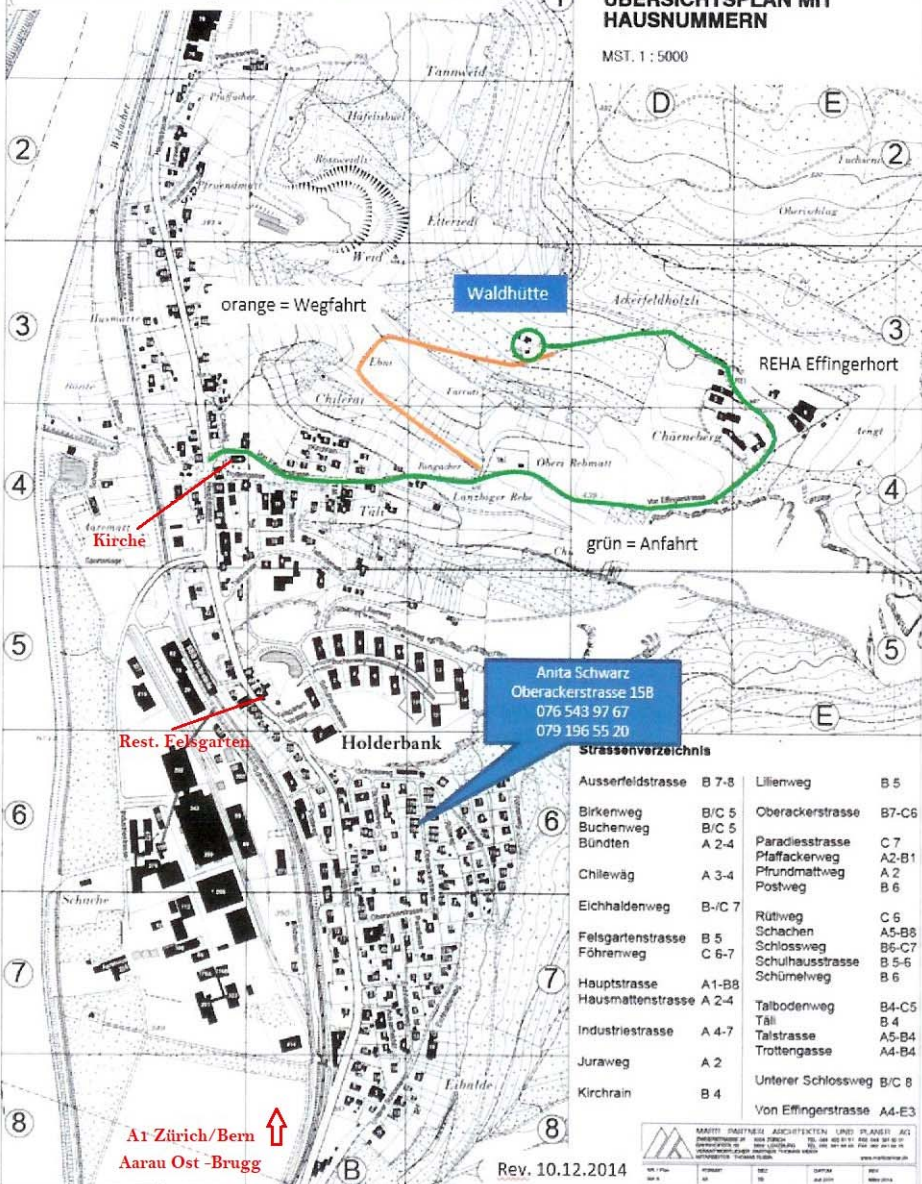

Situationsplan Waldhütte

Kanton Aargau

Gemeinde Holderbank

ÜBERSICHTSPLAN MIT HAUSNUMMERN

MST. 1 : 5000

Strassenverzeichnis

Ausserfeldstrasse	B 7-8	Lilienweg	B 5
Birkerweg	B/C 5	Oberackerstrasse	B7-C6
Buchenweg	B/C 5	Paradiesstrasse	C 7
Bündten	A 2-4	Pfaffackerweg	A2-B1
Chilewäg	A 3-4	Pfrundmattweg	B 5-6
		Postweg	B 6
Eichhaldenweg	B-/C 7	Rütweg	C 6
Felsgartenstrasse	B 5	Schachen	A5-B8
Föhrenweg	C 6-7	Schlossweg	B6-C7
Hauptstrasse	A1-B8	Schulhausstrasse	B 5-6
Hausmattenstrasse	A 2-4	Schümelweg	B 6
Industriestrasse	A 4-7	Talbodenweg	B4-C5
Juraweg	A 2	Täll	B 4
Kirchrain	B 4	Talstrasse	A5-B4
		Trottengasse	A4-B4
		Unter Schlossweg	B/C 8
		Von Effingerstrasse	A4-E3

Rev. 10.12.2014